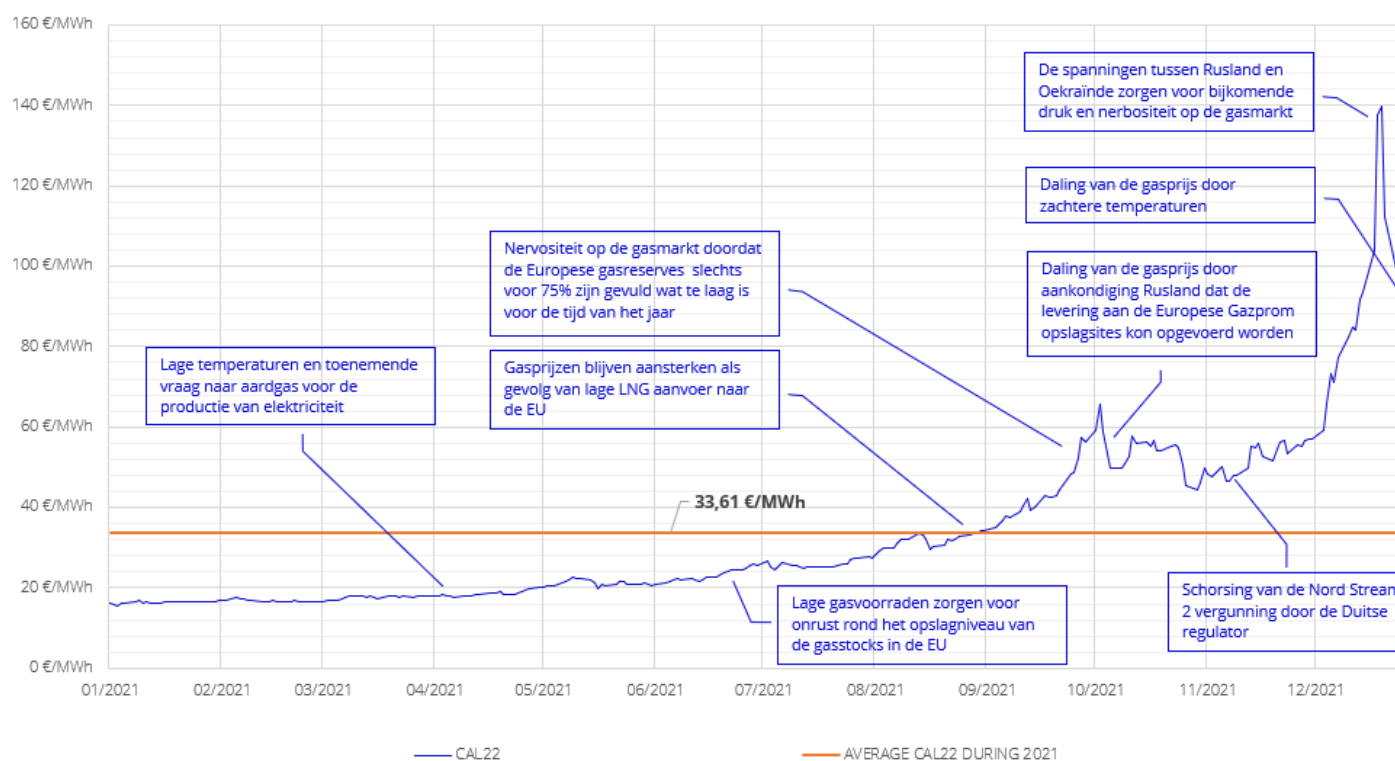

ICE Index TTF

EVOLUTION ICE ENDEX TTF CAL22 DURING 2021 - MAIN EVENTS

Elξης nv

Kleine Tapuitstraat 18
B-8540 Deerlijk

T +32 (0)56 36 44 80
F +32 (0)56 36 44 89
info@elξης.be