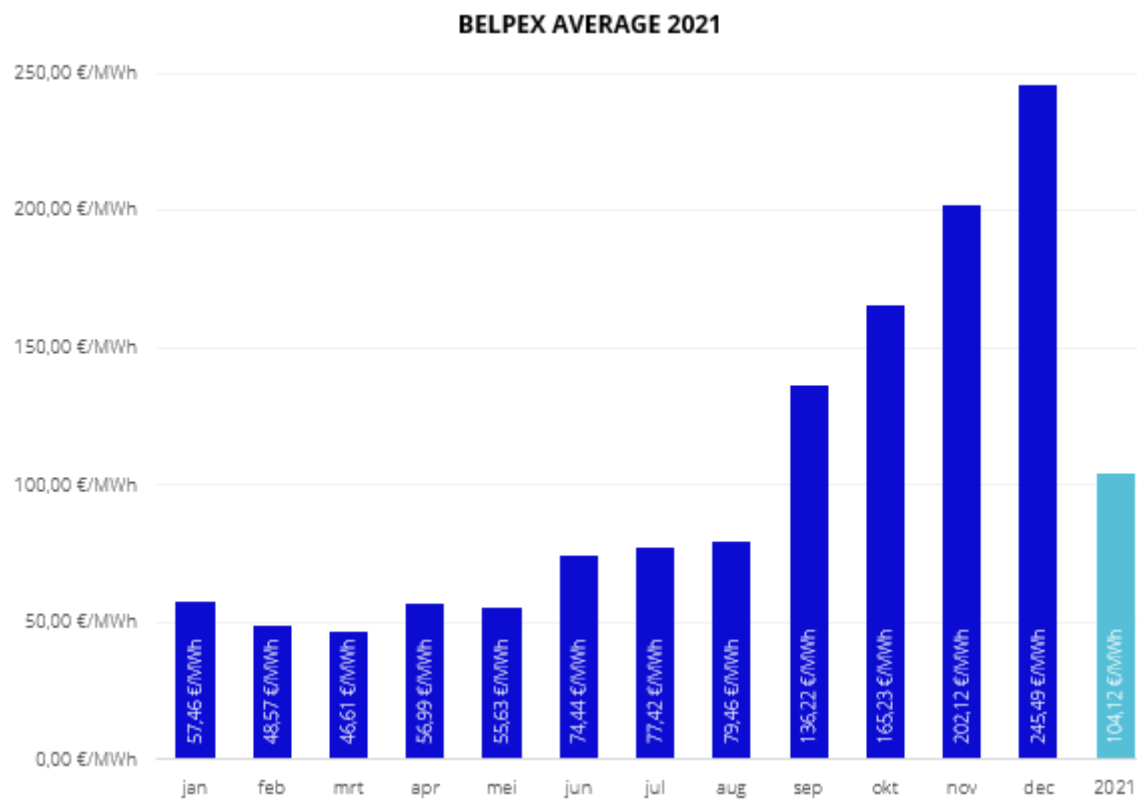

ICE Endex Power

EVOLUTION ICE ENDEX CAL22 DURING 2021 - MAIN EVENTS

Elexys nv

Kleine Tapuitstraat 18
B-8540 Deerlijk

T +32 (0)56 36 44 80
F +32 (0)56 36 44 89
info@elexys.be

Belpex

Elexys nv

Kleine Tapuitstraat 18
B-8540 Deerlijk

T +32 (0)56 36 44 80
F +32 (0)56 36 44 89
info@elexys.be

ICE Index TTF

EVOLUTION ICE ENDEX TTF CAL22 DURING 2021 - MAIN EVENTS

Elξης nv

Kleine Tapuitstraat 18
B-8540 Deerlijk

T +32 (0)56 36 44 80
F +32 (0)56 36 44 89
info@elξης.be