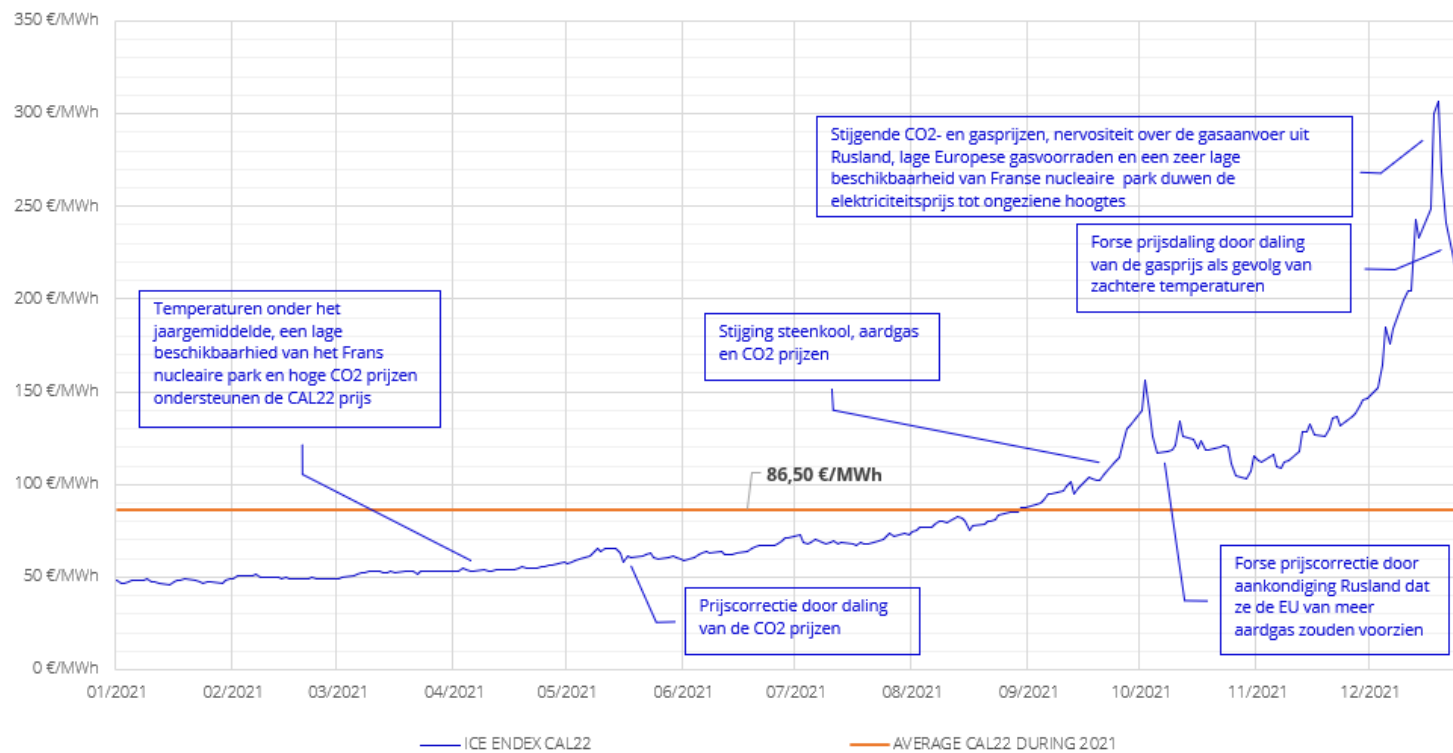

ICE Endex Power

EVOLUTION ICE ENDEX CAL22 DURING 2021 - MAIN EVENTS

Elexys nv

Kleine Tapuitstraat 18
B-8540 Deerlijk

T +32 (0)56 36 44 80
F +32 (0)56 36 44 89
info@elexys.be

Belpex

Elexys nv

Kleine Tapuitstraat 18
B-8540 Deerlijk